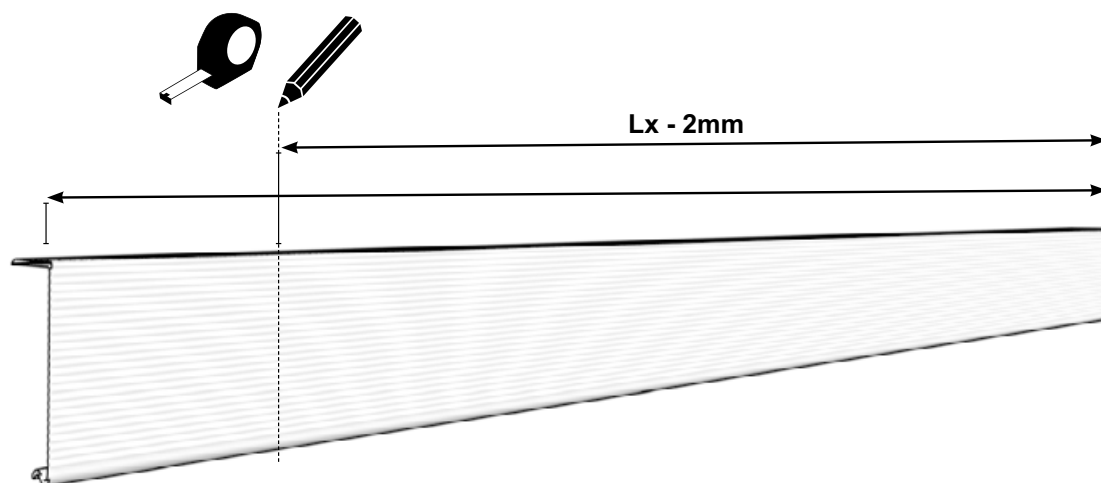

## Vlastnosti výrobu:

- kvalitný hliník EN AW-6063T66
- chráni a zakrýva pohľadovú hranu dlažby a platní
- jednoduchá inštalácia
- dobrá schodnosť vďaka ryhovanému povrchu
- integrovaný odkvapový nos
- dlhá životnosť
- dĺžka 120 cm
- farba: strieborný hliník

**Inštalácia:**

Náradie:

**1**

**2**

**Inštalácia:**

**3**

**4**

**5**