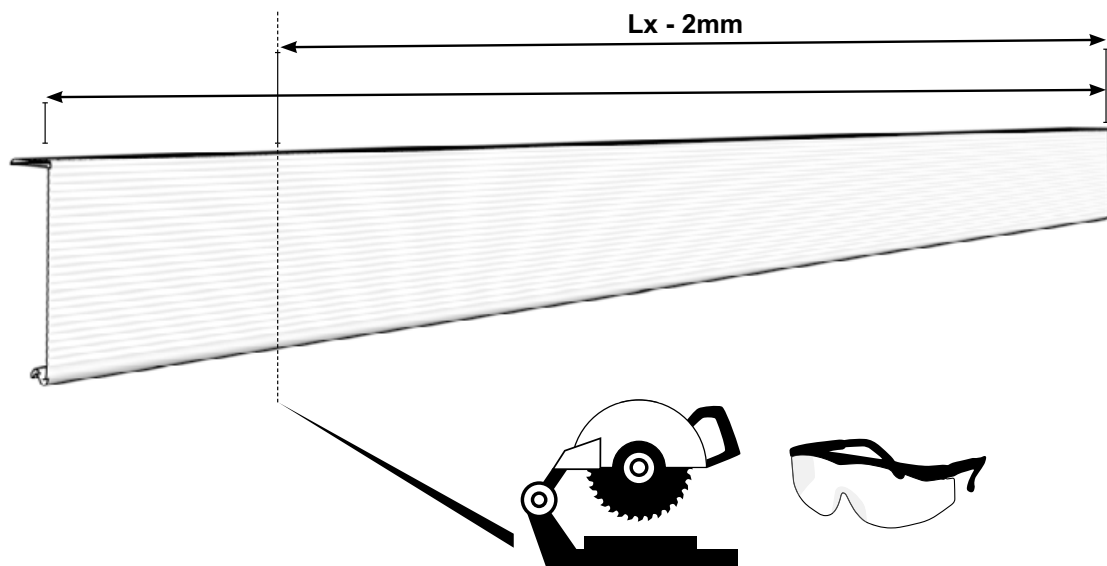

# Schodisková krycia lišta

Elegantné riešenie pre vizuálne atraktívnu úpravu schodísk a schodov. Schodisková krycia lišta z nehrdzavejúceho hliníka zakrýva a zároveň chráni pohľadovú hranu platní a dlažieb. Ryhovaná štruktúra zabraňuje pošmyknutiu na mokrých a vlhkých schodoch. Cez integrovaný odkvapný nos môže dažďová voda jednoducho odtečť.

## Vlastnosti výrobu:

- kvalitný hliník EN AW-6063T66
- chráni a zakrýva pohľadovú hranu dlažby a platní
- jednoduchá inštalácia
- dobrá schodnosť vďaka ryhovanému povrchu
- integrovaný odkvapový nos
- dlhá životnosť
- dĺžka 120 cm
- farba: strieborný hliník

**Inštalácia:**

Náradie:

**1**

**2**

**Inštalácia:**

**3**

**4**

**5**