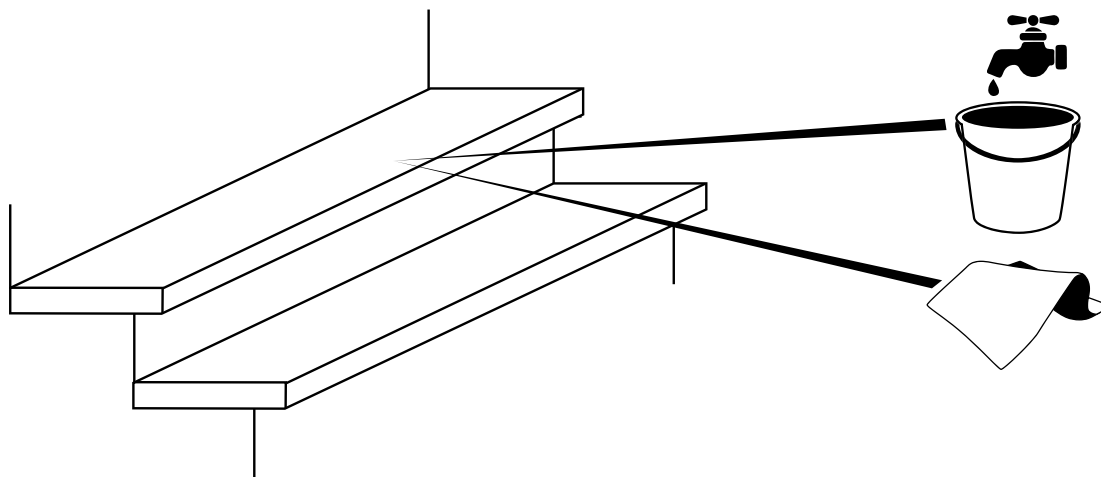

# Schodisková krycia lišta

Elegantné riešenie pre vizuálne atraktívnu úpravu schodísk a schodov. Schodisková krycia lišta z nehrdzavejúceho hliníka zakrýva a zároveň chráni pohľadovú hranu platní a dlažieb. Ryhovaná štruktúra zabraňuje pošmyknutiu na mokrých a vlhkých schodoch. Cez integrovaný odkvapný nos môže dažďová voda jednoducho odtečť.

## Vlastnosti výrobu:

- kvalitný hliník EN AW-6063T66
- chráni a zakrýva pohľadovú hranu dlažby a platní
- jednoduchá inštalácia
- dobrá schodnosť vďaka ryhovanému povrchu
- integrovaný odkvapový nos
- dlhá životnosť
- dĺžka 120 cm
- farba: strieborný hliník

**Inštalácia:**

Náradie:

**1**

**2**

**Inštalácia:**

**3**

**4**

**5**