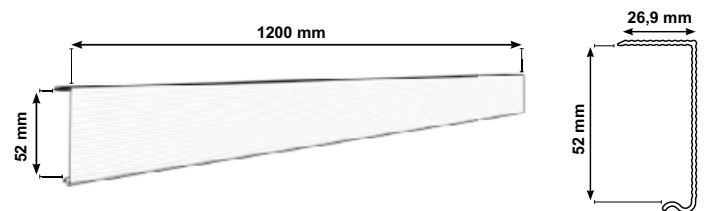

Technické údaje LED svetelné pásy

Schodisková krycia lišta
číslo tovaru 15716645

Vlastnosti výrobu:

- kvalitný hliník EN AW-6063T66
- chráni a zakrýva pohľadovú hranu dlažby a platní
- jednoduchá inštalácia
- dobrá schodnosť vďaka ryhovanému povrchu
- integrovaný odkvapový nos
- dlhá životnosť
- dĺžka 120 cm
- farba: strieborný hliník