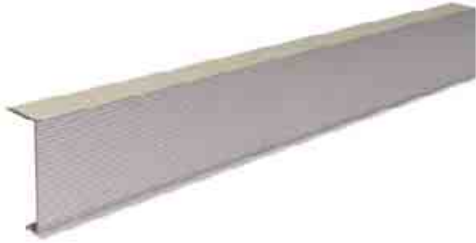

# Schodisková krycia lišta

Elegantné riešenie pre vizuálne atraktívnu úpravu schodísk a schodov. Schodisková krycia lišta z nehrdzavejúceho hliníka zakrýva a zároveň chráni pohľadovú hranu platní a dlažieb. Ryhovaná štruktúra zabraňuje pošmyknutiu na mokrých a vlhkých schodoch. Cez integrovaný odkvapný nos môže dažďová voda jednoducho odtečť.

## Použitie:

- terasy
- schody

## Technické údaje LED svetelné pásy

Schodisková krycia lišta  
číslo tovaru 15716645

## Vlastnosti výrobu:

- kvalitný hliník EN AW-6063T66
- chráni a zakrýva pohľadovú hranu dlažby a platní
- jednoduchá inštalácia
- dobrá schodnosť vďaka ryhovanému povrchu
- integrovaný odkvapový nos
- dlhá životnosť
- dĺžka 120 cm
- farba: strieborný hliník