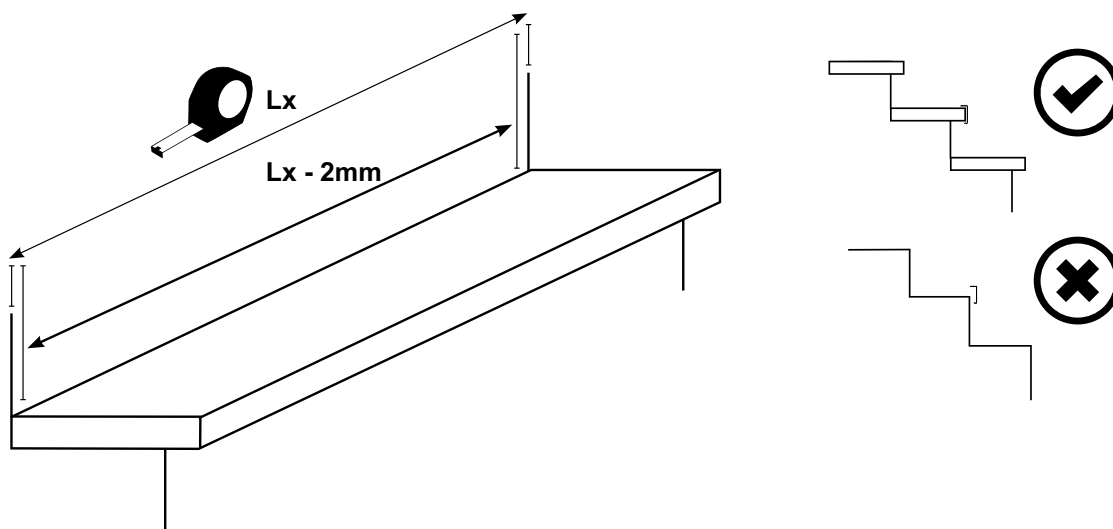

Inštalácia:

Náradie:

1

2